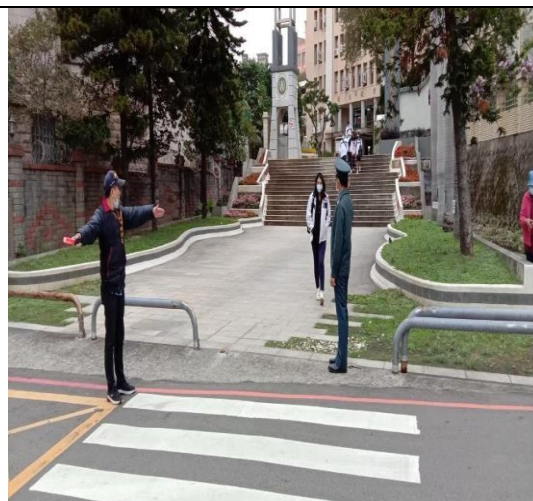

人車分道，人員統一由正門進出紀實照片

時間：111.04.08 地點：側門
活動說明：執行「人車分道」措施宣導

時間：111.10.13 地點：大門
活動說明：特勤隊同學引導由大門進出

時間：112.01.13 地點：大門前道路
活動說明：特勤隊同學引導由大門進出

時間：112.03.10 地點：大門
活動說明：教官、校安人員引導由大門進出