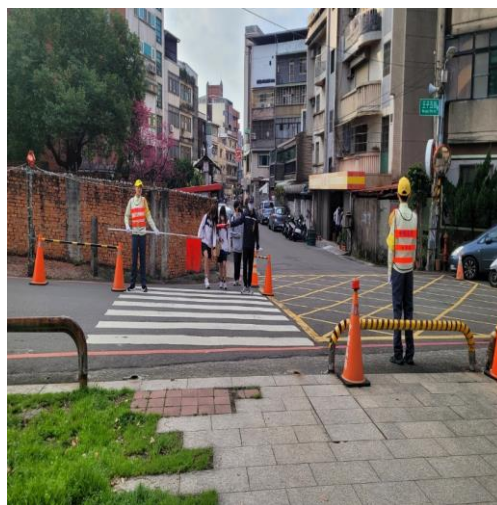

人車分道，人員統一由正門進出紀實照片

時間：111.04.08 地點：側門
活動說明：執行「人車分道」措施宣導

時間：111.10.13 地點：大門
活動說明：特勤隊同學引導由大門進出

時間：112.01.13 地點：大門前道路
活動說明：特勤隊同學引導由大門進出

時間：112.03.10 地點：大門
活動說明：教官、校安人員引導由大門進出