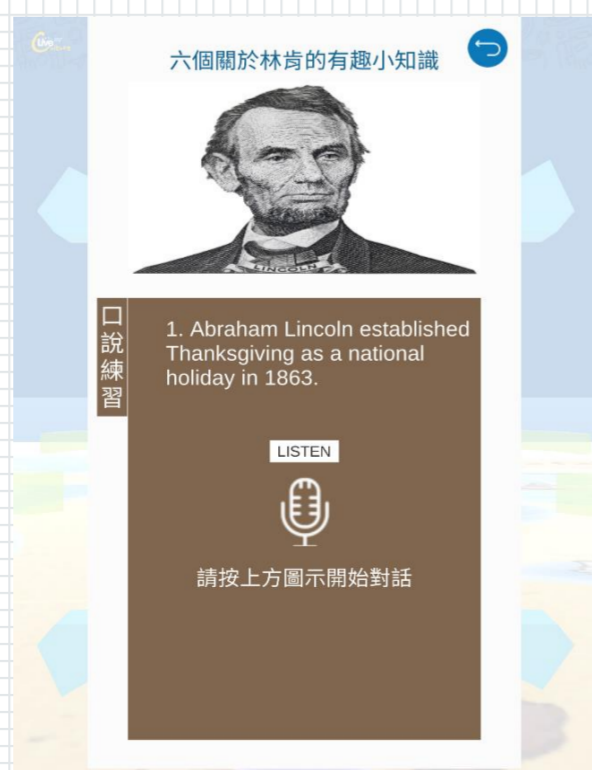

(1) 選擇要練習的句子

(2) 聆聽正確發音，準備開始口說練習

(3) 按下麥克風開始錄音

(4) 系統給予評分