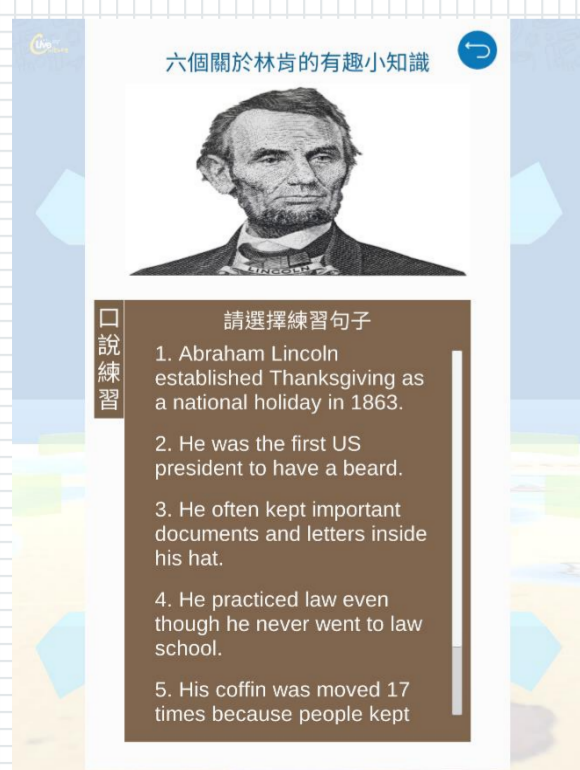

(1) 選擇要練習的句子

(2) 聆聽正確發音，準備開始口說練習

(3) 按下麥克風開始錄音

(4) 系統給予評分