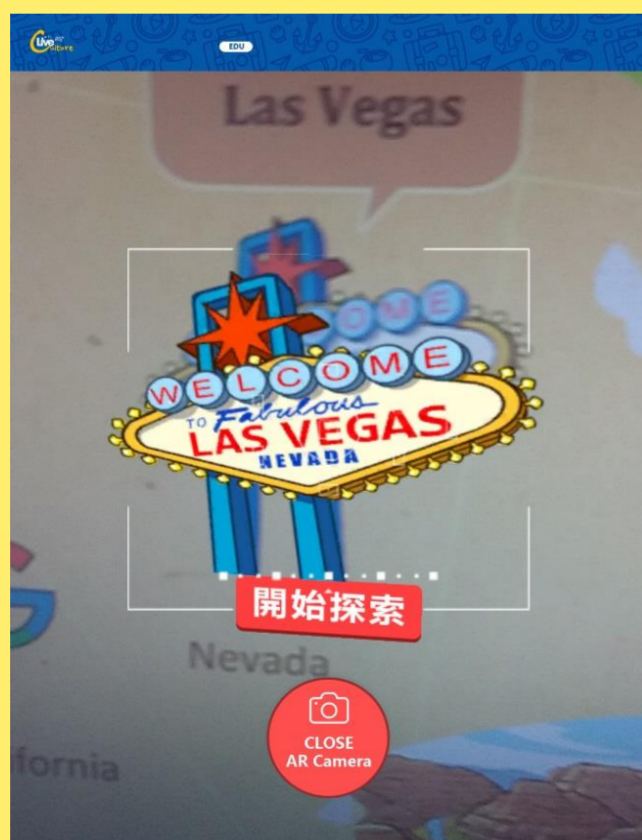

Q: 怎麼登入 LIVE CULTURE?

1. 下載 LIVE CULTURE

Android

ios

2. 開啟 APP 後點擊「開始探索」

3. 選擇 Global Server 伺服器

4. 點選右上角的功能選單

5. 選擇校園教育版

6. 輸入帳號密碼並選擇 LiveCampus 身分

Q: 想探索哪些國家呢?

1. 選擇想要觀看的國家主題

2. 進入地圖主頁，滑動地圖觀看資訊

點擊「OPEN AR Camera」

- 開啟AR相機模式
- 掃描情境海報上的主題
- 出現AR動畫效果
- 點擊「開始探索」開啟主題課程

點擊「OPEN Courses list」

- 開啟該主題的課程清單
- 點擊清單即可前往該課程