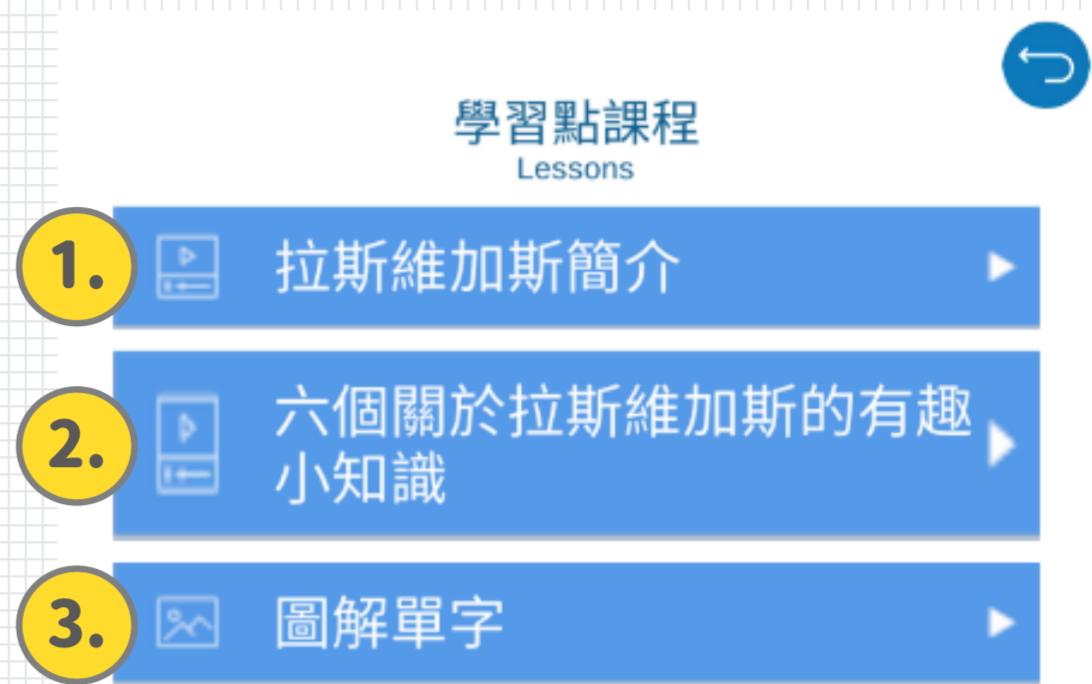

6. 輸入帳號密碼並選擇 LiveCampus 身分

Q: 想探索哪些國家呢?

1. 選擇想要觀看的國家主題

2. 進入地圖主頁，滑動地圖觀看資訊

點擊「OPEN AR Camera」

- 開啟AR相機模式
- 掃描情境海報上的主題
- 出現AR動畫效果
- 點擊「開始探索」開啟主題課程

點擊「OPEN Courses list」

- 開啟該主題的課程清單
- 點擊清單即可前往該課程

學習點課程

課程數量：3課

學習任務

已完成任務：8
未完成任務：0

※可點擊「學習點課程」、「學習任務」，
進行課程學習及課後練習。

Q: 什麼是學習點課程?

A: 學習點課程提供

1. 簡介影片 2. 實用句型 3. 圖解單字
三種課程模式。

1. 簡介影片模式

觀看教學影片，並提供中英文切換。

3. 圖解單字模式

觀看單字解釋，並聆聽正確發音。

2. 實用句型模式

聆聽句型發音並進行口說練習。

(1) 選擇要練習的句子

(2) 聆聽正確發音，準備開始口說練習