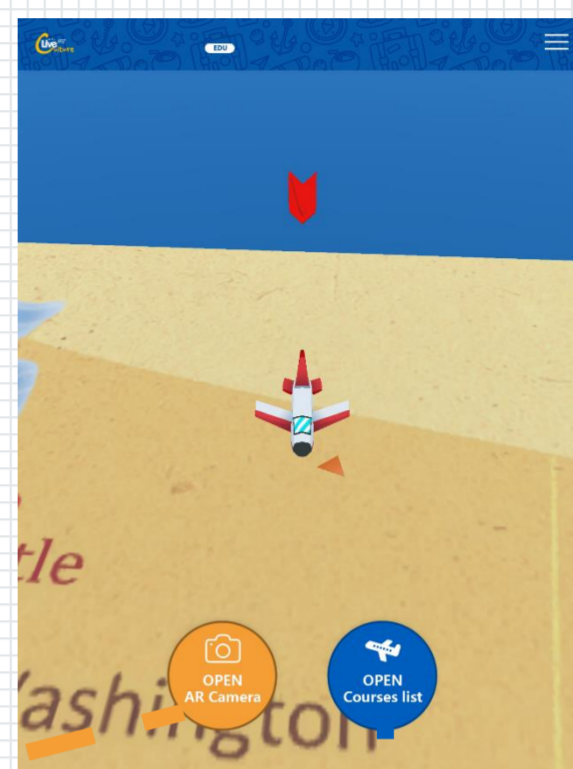

6. 輸入帳號密碼並選擇 LiveCampus 身分

Q: 想探索哪些國家呢?

1. 選擇想要觀看的國家主題

2. 進入地圖主頁，滑動地圖觀看資訊

點擊「OPEN AR Camera」

- 開啟AR相機模式
- 掃描情境海報上的主題
- 出現AR動畫效果
- 點擊「開始探索」開啟主題課程

點擊「OPEN Courses list」

- 開啟該主題的課程清單
- 點擊清單即可前往該課程