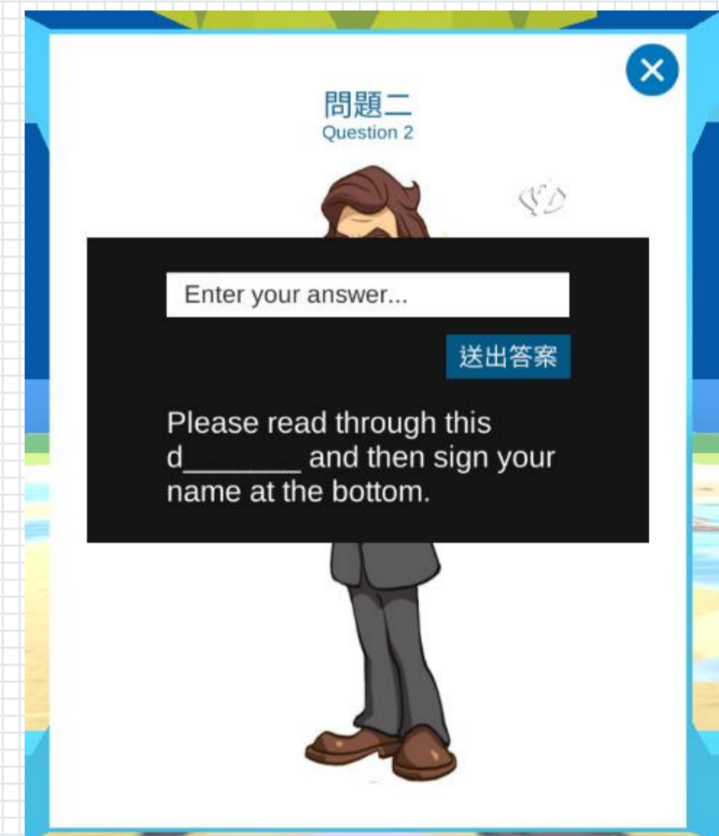

(3) 按下麥克風開始錄音

(4) 系統給予評分

Q: 什麼是學習任務?

1. 點擊該主題學習任務，可看到該主題的任務清單

學習任務-選擇題

學習任務-填充題

2. 完成答題時顯示回饋