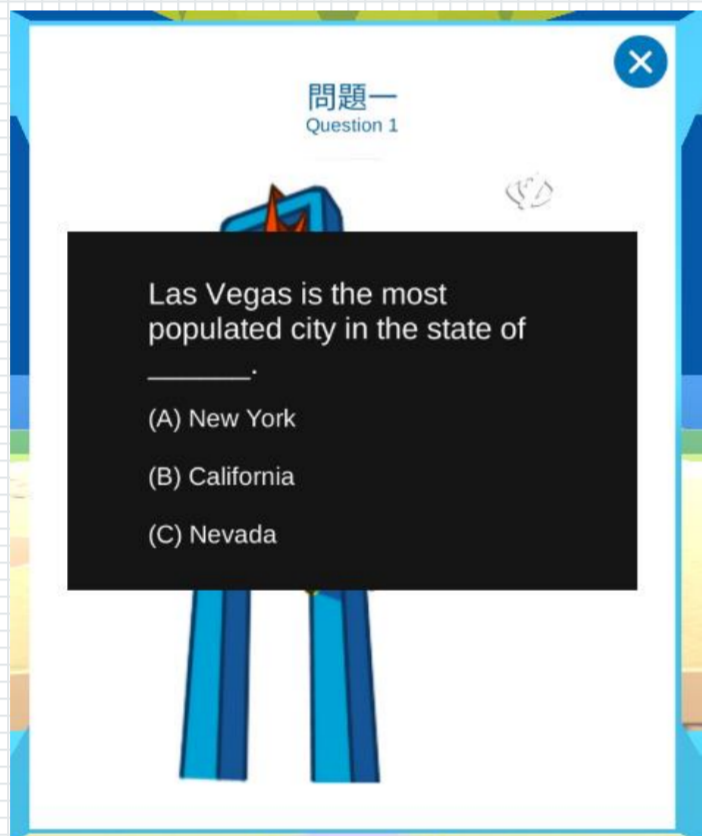

Q: 什麼是學習任務?

1. 點擊該主題學習任務，可看到該主題的任務清單

學習任務-選擇題

學習任務-填充題

2. 完成答題時顯示回饋