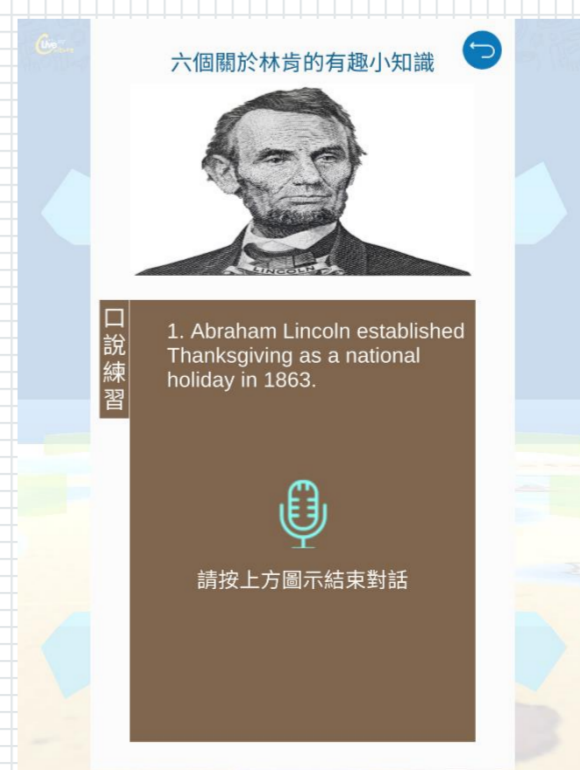

(1) 選擇要練習的句子

(2) 聆聽正確發音，準備開始口說練習

(3) 按下麥克風開始錄音

(4) 系統給予評分