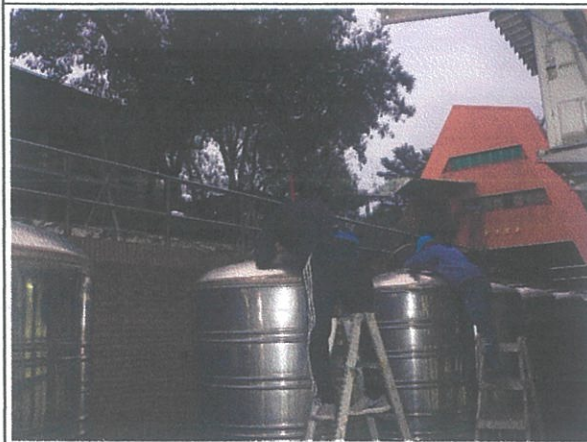

位置：忠孝大樓

位置：信義大樓頂

進度說明：施工中

進度說明：施工中