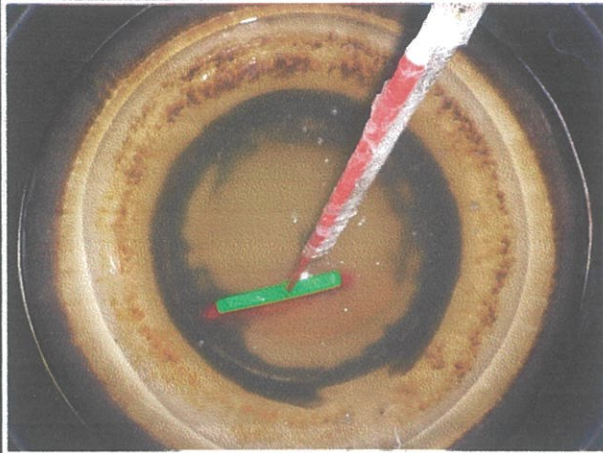

工程竣工照片

工程名稱：全校自來水水塔清洗工程

廠商：萬達水電工程行

位置：行政大樓頂

位置：忠孝大樓四樓

進度說明：施工前

進度說明：施工中

位置：行政大樓頂