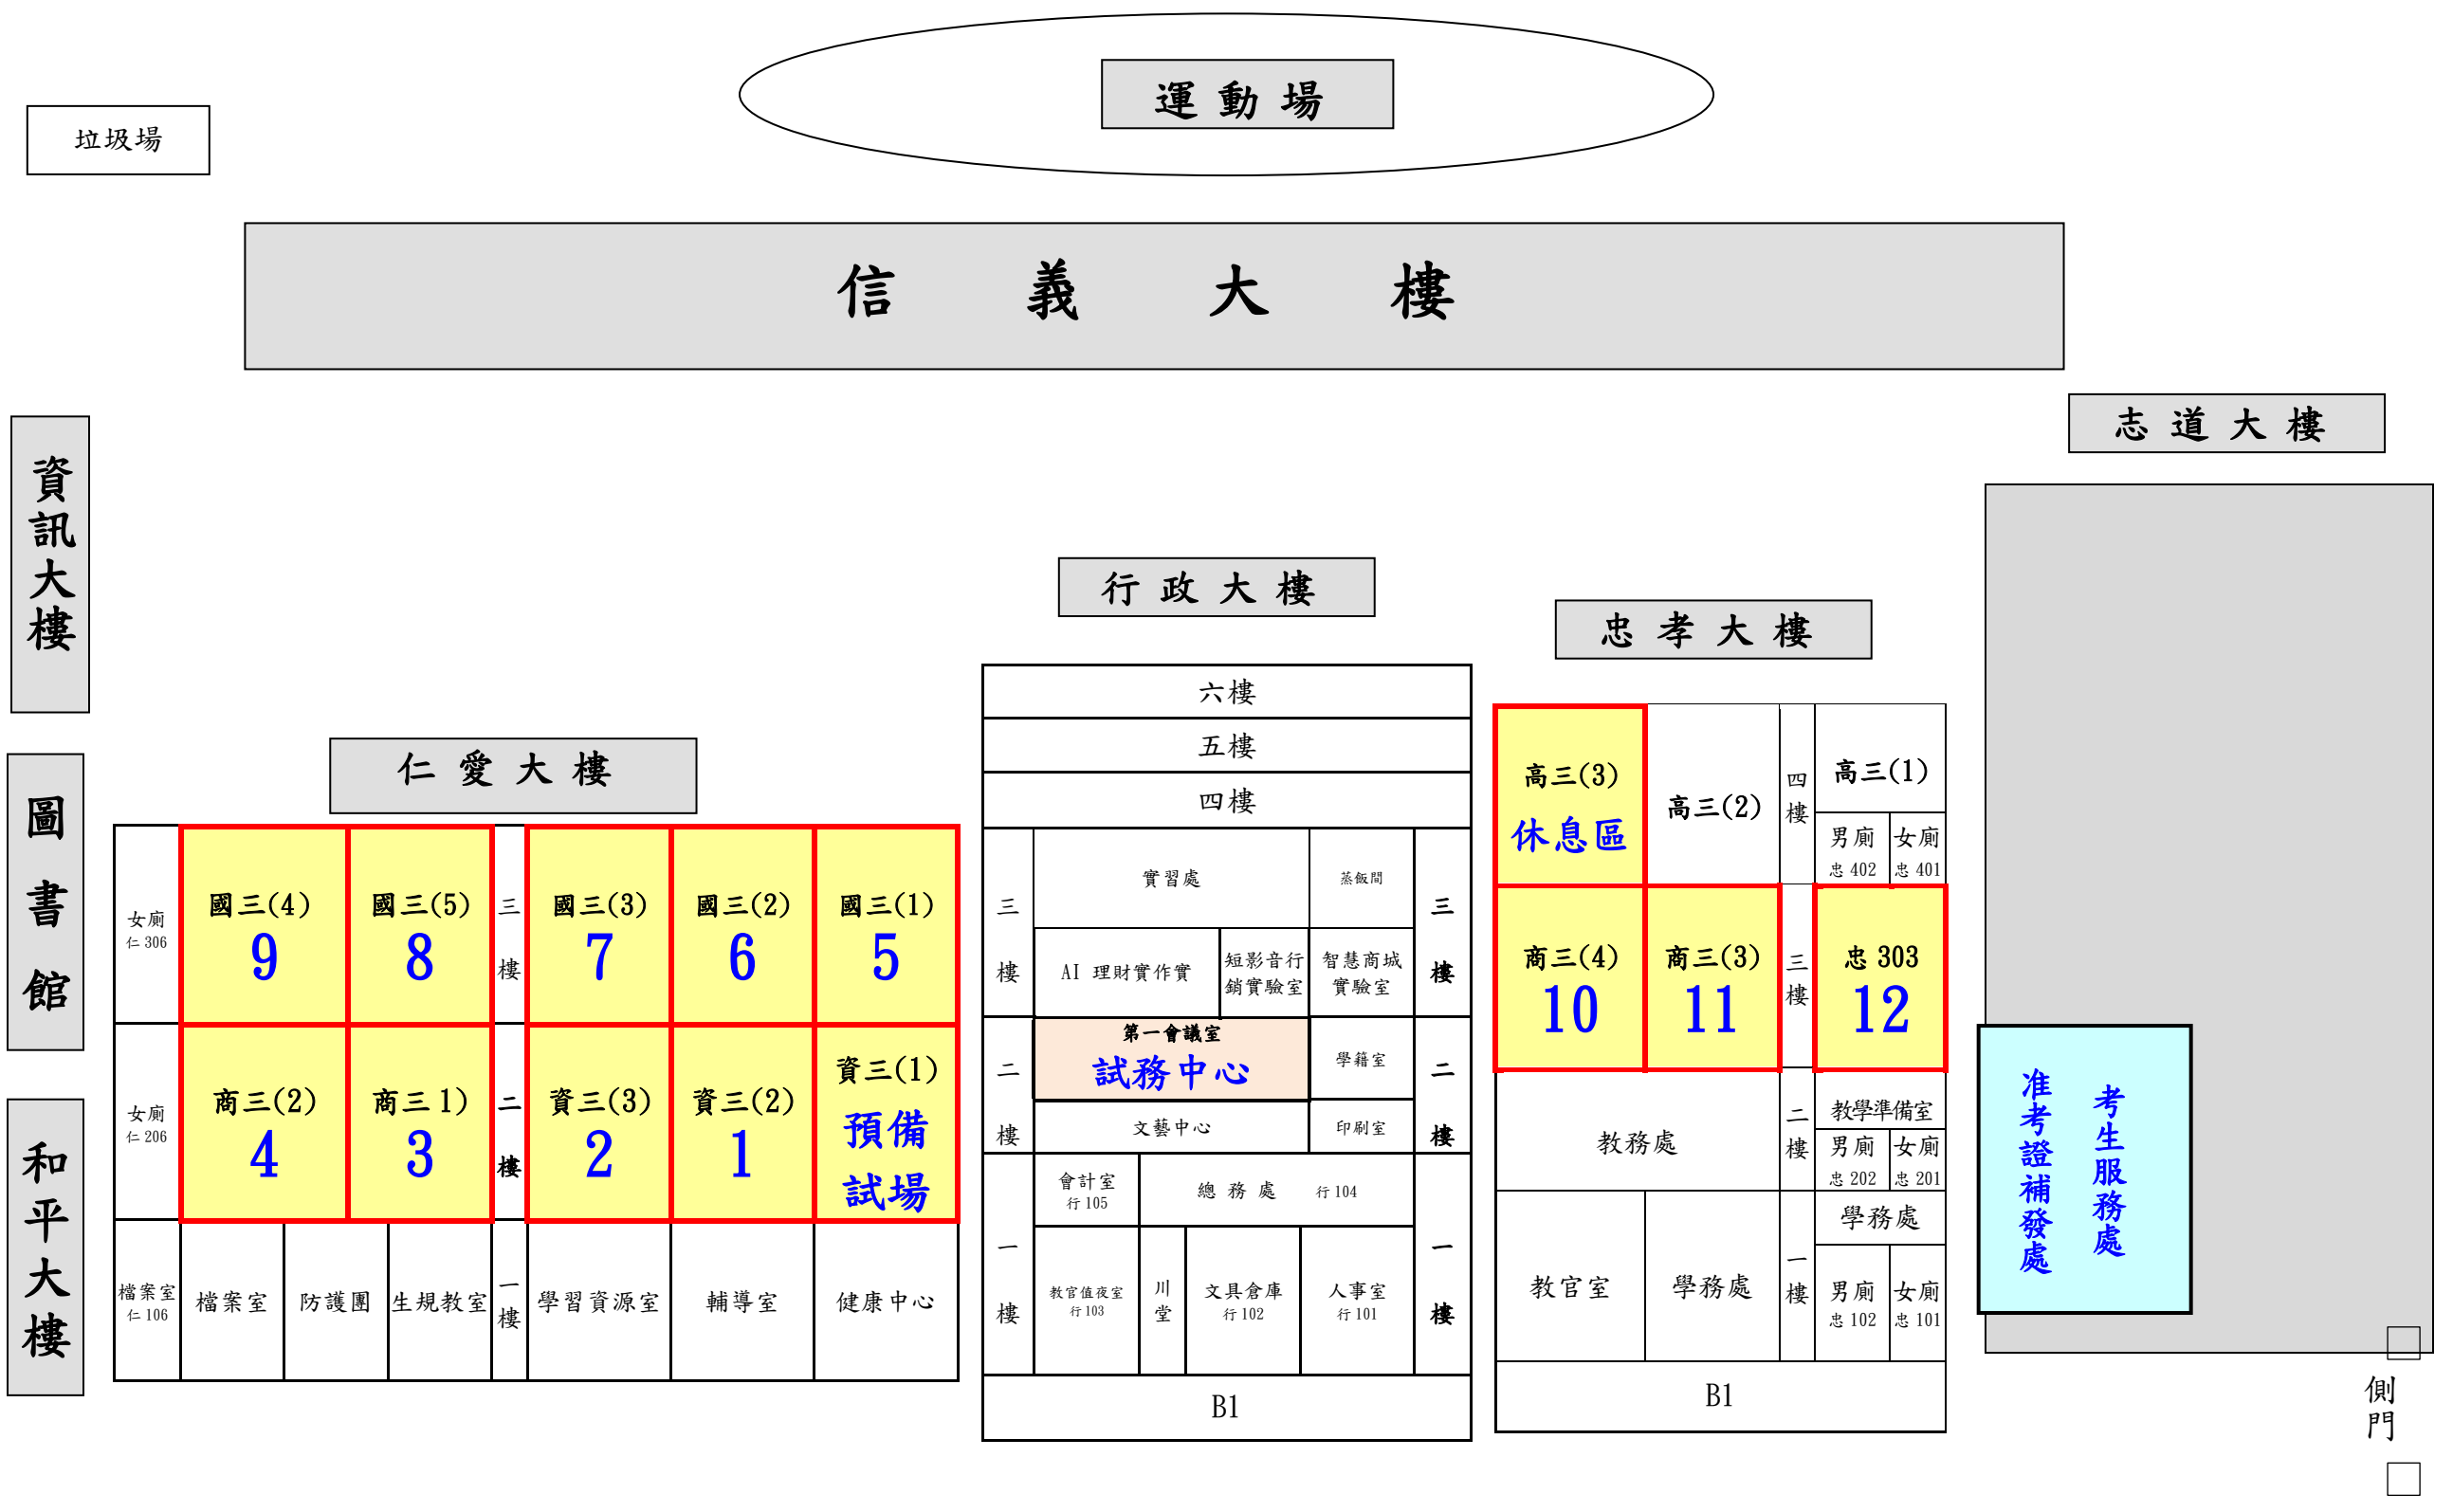

115 年度在校生商業類丙級專案技能檢定中壢高商考區試場位置平面圖

運動場

垃圾場

信義大樓

志道大樓

資訊大樓

行政大樓

忠孝大樓

仁愛大樓

圖書館

和平大樓

女廁 仁 306	國三(4) 9	國三(5) 8	三樓	國三(3) 7	國三(2) 6	國三(1) 5
女廁 仁 206	商三(2) 4	商三(1) 3	二樓	資三(3) 2	資三(2) 1	資三(1) 預備試場
檔案室 仁 106	檔案室	防護圍	一樓	學習資源室	輔導室	健康中心

六樓					
五樓					
四樓					
三樓	實習處		蒸飯間	三樓	
	AI 理財實作實	短影音行銷實驗室	智慧商城實驗室		
二樓	第一會議室 試務中心		學籍室	二樓	
	文藝中心		印刷室		
一樓	會計室 行 105	總務處 行 104		一樓	
	教官值夜室 行 103	川堂	文具倉庫 行 102	人事室 行 101	
B1					

高三(3) 休息區	高三(2)	四樓	高三(1) 男廁 忠 402	女廁 忠 401
商三(4) 10	商三(3) 11	三樓	忠 303	
教務處			二樓	教學準備室 男廁 忠 202
教官室			女廁 忠 201	
學務處			一樓	學務處 男廁 忠 102
			女廁 忠 101	
B1				

准考證補發處
考生服務處

側門